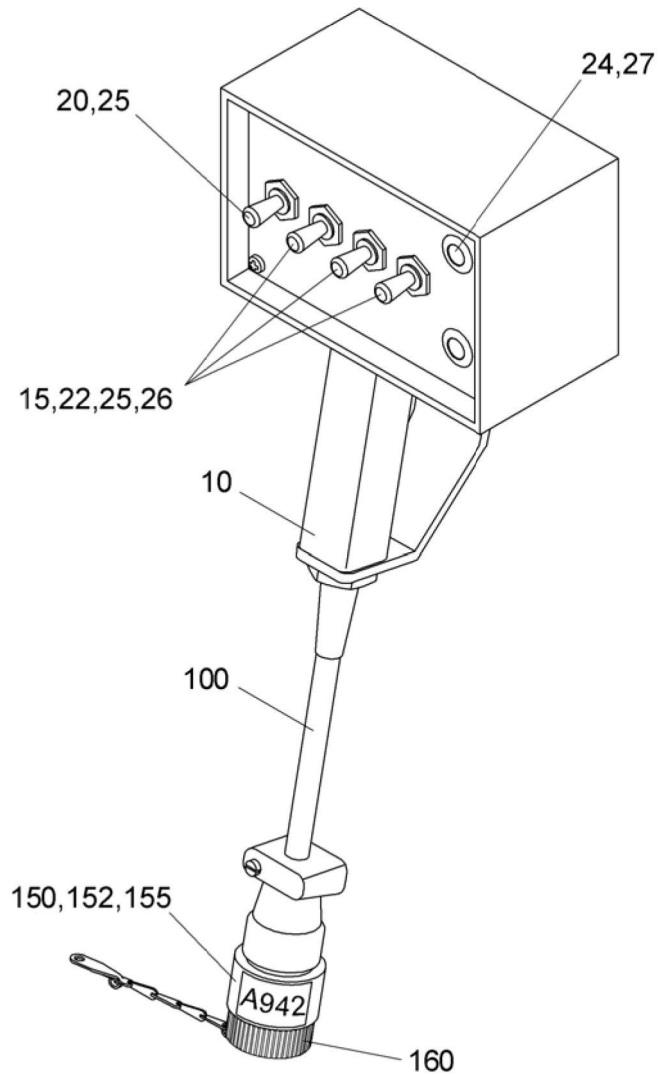

HOUSING ASSY hand control  
GEHÄUSE KPL Handsteuerung  
BOITIER CPL télécommande

from No / up to No

Figure  
Bild 99707027275  
Figure

**TADANO**  
1710-60

without illustration  
ohne bildliche Darstellung  
sans illustration

200